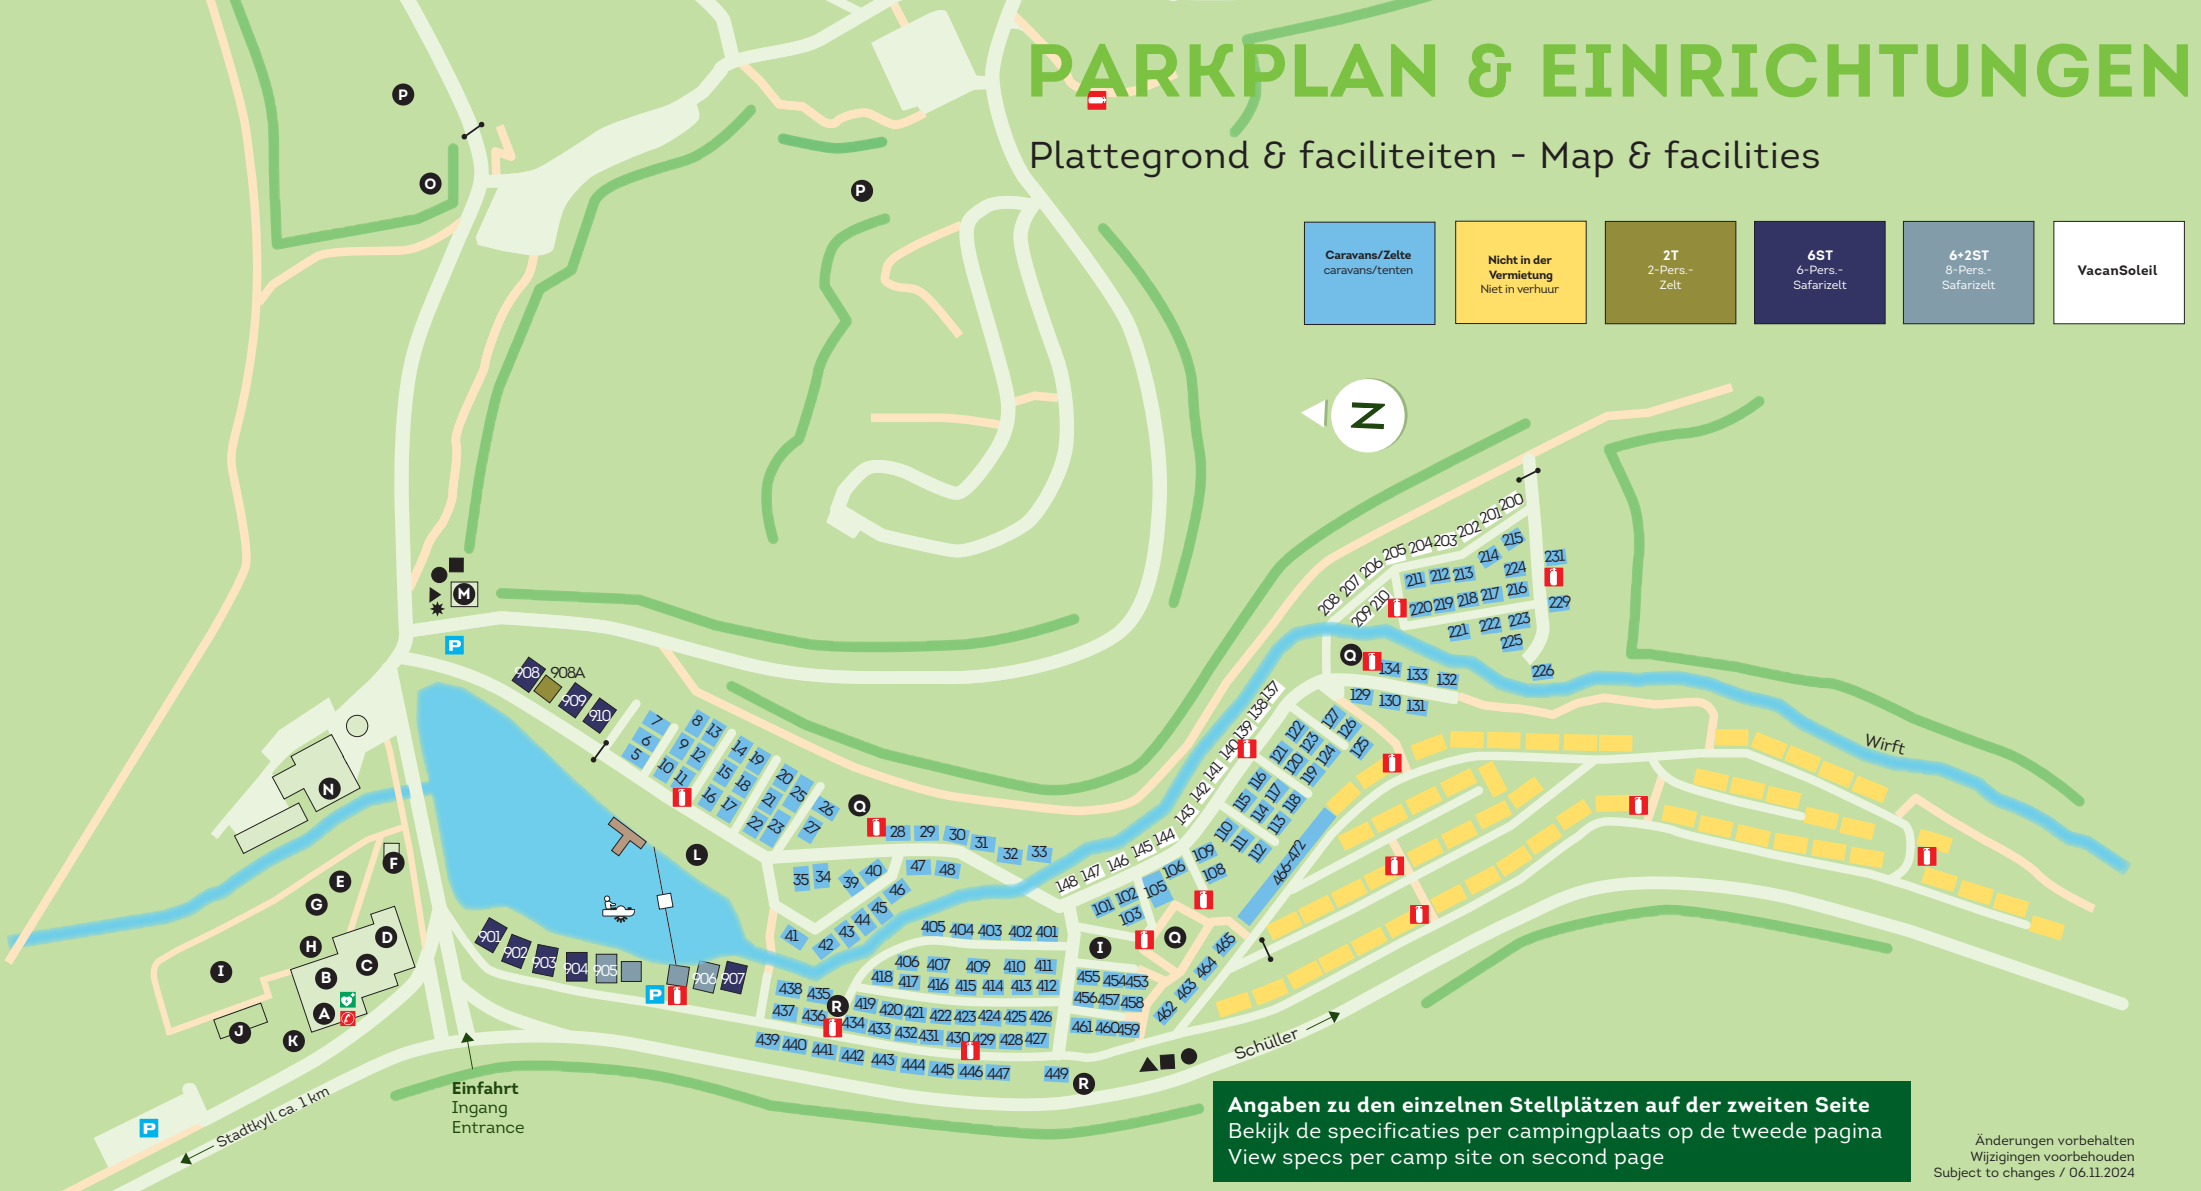

PARKPLAN & EINRICHTUNGEN

Plattegrond & faciliteiten - Map & facilities

Caravans/Zelte caravans/tenten	Nicht in der Vermietung Niet in verhuur	2T 2-Pers.- Zelt	6ST 6-Pers.- Safarizelt	6+2ST 8-Pers.- Safarizelt	VacanSoleil
-----------------------------------	---	------------------------	-------------------------------	---------------------------------	-------------

Lage - Ligging - Location

- ☀️ = **Sonne** - Zon - Sun
- ☀️☀️ = **Schatten** - Schaduw - Shadow
- ☀️☀️☀️ = **Morgensonne, Nachmittagsschatten**
Ochtendzon, middagschaduw
Morning sun, afternoon shadow
- ☀️☀️☀️☀️ = **Morgenschatten, Nachmittagssonne**
Ochtendschaduw, middagzon
Morning shadow, afternoon sun

Lage - Ligging - Location

- ☀️ = **Sonne** - Zon - Sun
- ☁️ = **Schatten** - Schaduw - Shadow
- ☀️☁️ = **Morgensonne, Nachmittagsschatten**
Ochtendzon, middagschaduw
Morning sun, afternoon shadow
- ☁️☀️ = **Morgenschatten, Nachmittagssonne**
Ochtendschaduw, middagzon
Morning shadow, afternoon sun